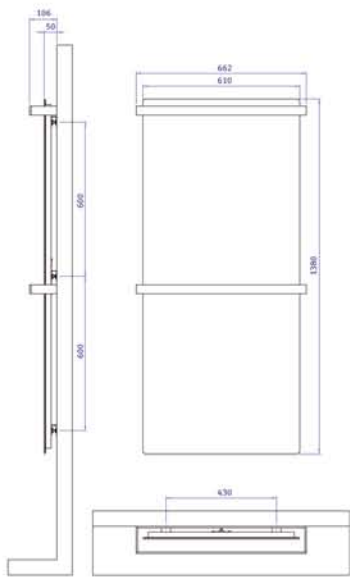

900 H

900ML H

1100 H

Bezrámové koupelňové panely

Katalog. č.	Typové označení	Rozměry	Výkon W	Barva
84 01 02	infraSWISS 400SL H weiss	300x1200	290 W	weiss
84 01 03	infraSWISS 500SL H weiss	300x1800	440 W	weiss
84 01 04	infraSWISS 600 H weiss	610x1000	530 W	weiss
84 01 07	infraSWISS 600ML H weiss	500x1200	530 W	weiss
84 01 05	infraSWISS 900 H weiss	610x1380	750 W	weiss
84 01 08	infraSWISS 900ML H weiss	500x1700	750 W	weiss
84 01 06	infraSWISS 1100 H weiss	610x1710	950 W	weiss
84 02 02	infraSWISS 400SL H schwarz	300x1200	290 W	schwarz
84 02 03	infraSWISS 500SL H schwarz	300x1800	440 W	schwarz
84 02 04	infraSWISS 600 H schwarz	610x1000	530 W	schwarz
84 02 07	infraSWISS 600ML H schwarz	500x1200	530 W	schwarz
84 02 05	infraSWISS 900 H schwarz	610x1380	750 W	schwarz
84 02 08	infraSWISS 900ML H schwarz	500x1700	750 W	schwarz
84 02 06	infraSWISS 1100 H schwarz	610x1710	950 W	schwarz