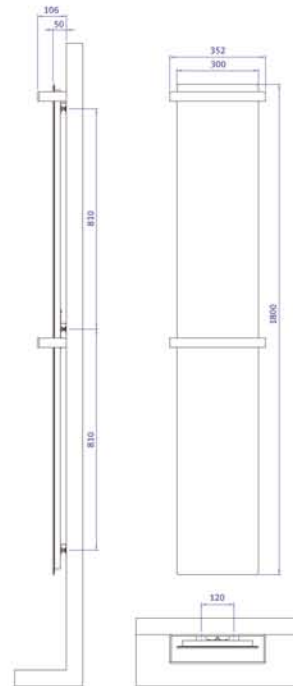

Koupelnové panely

Typ DOLANO

400SL H

500SL H

600 H

600ML H

10

Koupelnové panely

900 H

900ML H

1100 H

Typ Quattro

400SL H

500SL H

600 H

600ML H

900 H

900ML H

1100 H

Bezrámové koupelňové panely

Katalog. č.	Typové označení	Rozměry	Výkon W	Barva
84 01 02	infraSWISS 400SL H weiss	300x1200	290 W	weiss
84 01 03	infraSWISS 500SL H weiss	300x1800	440 W	weiss
84 01 04	infraSWISS 600 H weiss	610x1000	530 W	weiss
84 01 07	infraSWISS 600ML H weiss	500x1200	530 W	weiss
84 01 05	infraSWISS 900 H weiss	610x1380	750 W	weiss
84 01 08	infraSWISS 900ML H weiss	500x1700	750 W	weiss
84 01 06	infraSWISS 1100 H weiss	610x1710	950 W	weiss
84 02 02	infraSWISS 400SL H schwarz	300x1200	290 W	schwarz
84 02 03	infraSWISS 500SL H schwarz	300x1800	440 W	schwarz
84 02 04	infraSWISS 600 H schwarz	610x1000	530 W	schwarz
84 02 07	infraSWISS 600ML H schwarz	500x1200	530 W	schwarz
84 02 05	infraSWISS 900 H schwarz	610x1380	750 W	schwarz
84 02 08	infraSWISS 900ML H schwarz	500x1700	750 W	schwarz
84 02 06	infraSWISS 1100 H schwarz	610x1710	950 W	schwarz