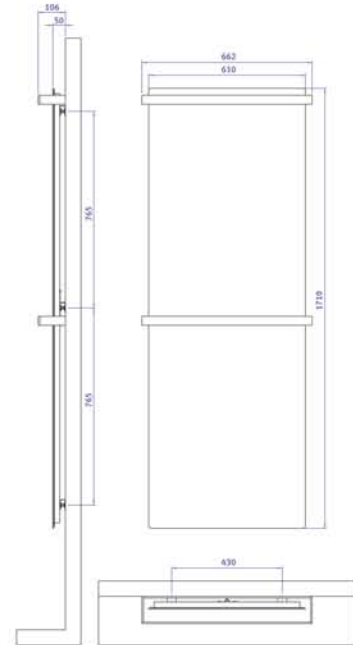

900 H

900ML H

1100 H

Bezrámové koupelňové panely

Katalog. č.	Typové označení	Rozměry	Výkon W	Barva
84 01 02	infraSWISS 400SL H weiss	300x1200	290 W	weiss
84 01 03	infraSWISS 500SL H weiss	300x1800	440 W	weiss
84 01 04	infraSWISS 600 H weiss	610x1000	530 W	weiss
84 01 07	infraSWISS 600ML H weiss	500x1200	530 W	weiss
84 01 05	infraSWISS 900 H weiss	610x1380	750 W	weiss
84 01 08	infraSWISS 900ML H weiss	500x1700	750 W	weiss
84 01 06	infraSWISS 1100 H weiss	610x1710	950 W	weiss
84 02 02	infraSWISS 400SL H schwarz	300x1200	290 W	schwarz
84 02 03	infraSWISS 500SL H schwarz	300x1800	440 W	schwarz
84 02 04	infraSWISS 600 H schwarz	610x1000	530 W	schwarz
84 02 07	infraSWISS 600ML H schwarz	500x1200	530 W	schwarz
84 02 05	infraSWISS 900 H schwarz	610x1380	750 W	schwarz
84 02 08	infraSWISS 900ML H schwarz	500x1700	750 W	schwarz
84 02 06	infraSWISS 1100 H schwarz	610x1710	950 W	schwarz