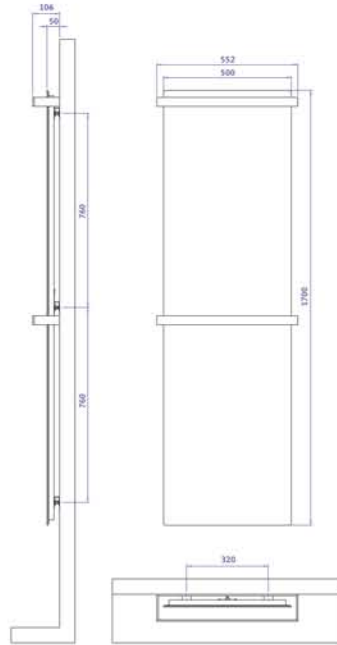

900 H

900ML H

1100 H

Bezrámové koupelňové panely

Katalog. č.	Typové označení	Rozměry	Výkon W	Barva
84 01 02	infraSWISS 400SL H weiss	300x1200	290 W	weiss
84 01 03	infraSWISS 500SL H weiss	300x1800	440 W	weiss
84 01 04	infraSWISS 600 H weiss	610x1000	530 W	weiss
84 01 07	infraSWISS 600ML H weiss	500x1200	530 W	weiss
84 01 05	infraSWISS 900 H weiss	610x1380	750 W	weiss
84 01 08	infraSWISS 900ML H weiss	500x1700	750 W	weiss
84 01 06	infraSWISS 1100 H weiss	610x1710	950 W	weiss
84 02 02	infraSWISS 400SL H schwarz	300x1200	290 W	schwarz
84 02 03	infraSWISS 500SL H schwarz	300x1800	440 W	schwarz
84 02 04	infraSWISS 600 H schwarz	610x1000	530 W	schwarz
84 02 07	infraSWISS 600ML H schwarz	500x1200	530 W	schwarz
84 02 05	infraSWISS 900 H schwarz	610x1380	750 W	schwarz
84 02 08	infraSWISS 900ML H schwarz	500x1700	750 W	schwarz
84 02 06	infraSWISS 1100 H schwarz	610x1710	950 W	schwarz