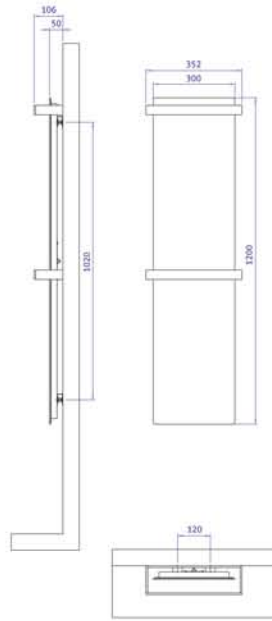

Koupelnové panely

Typ DOLANO

400SL H

500SL H

600 H

600ML H

10

Koupelnové panely

900 H

900ML H

1100 H

Typ Quattro

400SL H

500SL H

600 H

600ML H

900 H

900ML H

1100 H

Bezrámové koupelňové panely

Katalog. č.	Typové označení	Rozměry	Výkon W	Barva
84 01 02	infraSWISS 400SL H weiss	300x1200	290 W	weiss
84 01 03	infraSWISS 500SL H weiss	300x1800	440 W	weiss
84 01 04	infraSWISS 600 H weiss	610x1000	530 W	weiss
84 01 07	infraSWISS 600ML H weiss	500x1200	530 W	weiss
84 01 05	infraSWISS 900 H weiss	610x1380	750 W	weiss
84 01 08	infraSWISS 900ML H weiss	500x1700	750 W	weiss
84 01 06	infraSWISS 1100 H weiss	610x1710	950 W	weiss
84 02 02	infraSWISS 400SL H schwarz	300x1200	290 W	schwarz
84 02 03	infraSWISS 500SL H schwarz	300x1800	440 W	schwarz
84 02 04	infraSWISS 600 H schwarz	610x1000	530 W	schwarz
84 02 07	infraSWISS 600ML H schwarz	500x1200	530 W	schwarz
84 02 05	infraSWISS 900 H schwarz	610x1380	750 W	schwarz
84 02 08	infraSWISS 900ML H schwarz	500x1700	750 W	schwarz
84 02 06	infraSWISS 1100 H schwarz	610x1710	950 W	schwarz