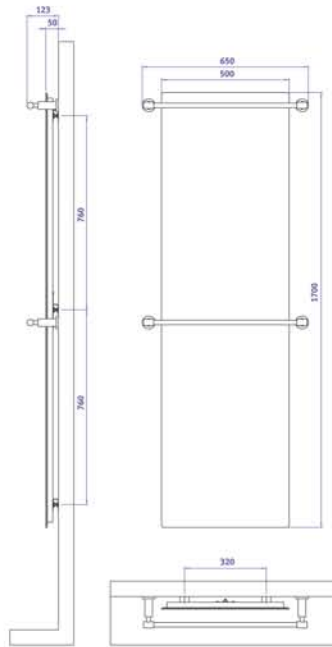

10

Koupelnové panely

900 H

900ML H

1100 H