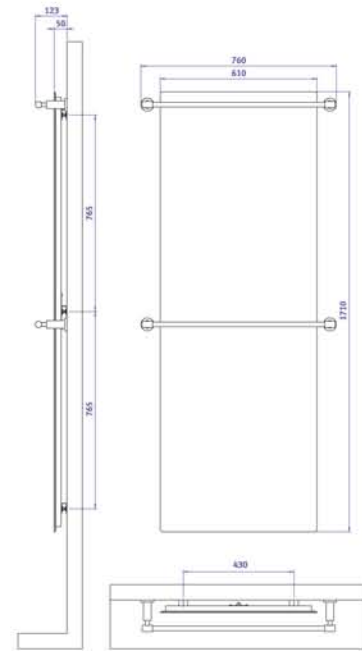

10

Koupelnové panely

900 H

900ML H

1100 H