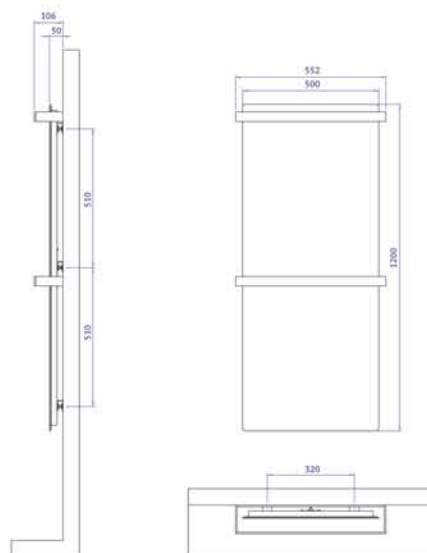

900 H

900ML H

1100 H

Typ Quattro

400SL H

500SL H

600 H

600ML H

900 H

900ML H

1100 H

Bezrámové koupelňové panely

Katalog. č.	Typové označení	Rozměry	Výkon W	Barva
84 01 02	infraSWISS 400SL H weiss	300x1200	290 W	weiss
84 01 03	infraSWISS 500SL H weiss	300x1800	440 W	weiss
84 01 04	infraSWISS 600 H weiss	610x1000	530 W	weiss
84 01 07	infraSWISS 600ML H weiss	500x1200	530 W	weiss
84 01 05	infraSWISS 900 H weiss	610x1380	750 W	weiss
84 01 08	infraSWISS 900ML H weiss	500x1700	750 W	weiss
84 01 06	infraSWISS 1100 H weiss	610x1710	950 W	weiss
84 02 02	infraSWISS 400SL H schwarz	300x1200	290 W	schwarz
84 02 03	infraSWISS 500SL H schwarz	300x1800	440 W	schwarz
84 02 04	infraSWISS 600 H schwarz	610x1000	530 W	schwarz
84 02 07	infraSWISS 600ML H schwarz	500x1200	530 W	schwarz
84 02 05	infraSWISS 900 H schwarz	610x1380	750 W	schwarz
84 02 08	infraSWISS 900ML H schwarz	500x1700	750 W	schwarz
84 02 06	infraSWISS 1100 H schwarz	610x1710	950 W	schwarz