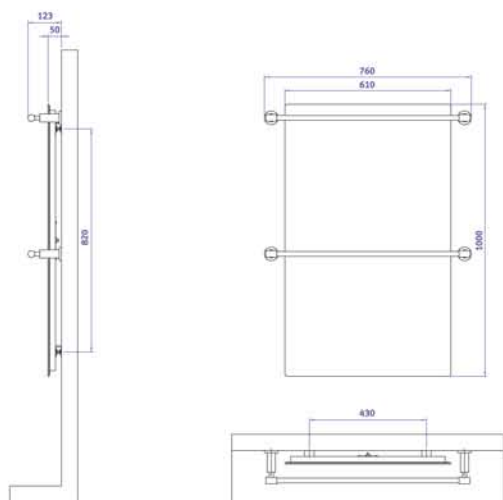

Instalace

Montáž panelů je velmi snadná. Jediným předpokladem je přívod proudu 230 V (zásuvka, nebo přímé kabelové připojení). Balení obsahuje montážní set k nástěnné instalaci.

Koupelnové panely
InfraCzech mají
nadčasový design a jsou
díky širokému výběru
velikostí a barev
použitelné do každé
koupelny.

Koupelnové panely

Typ DOLANO

400SL H

500SL H

600 H

600ML H

10

Koupelnové panely