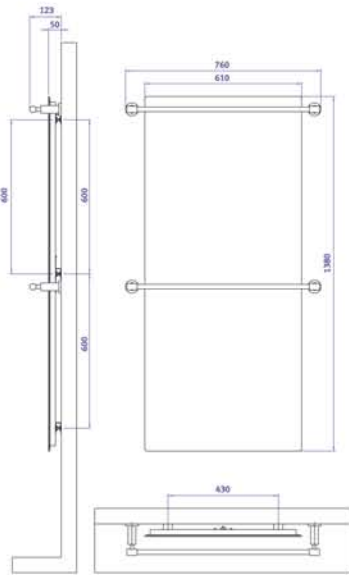

10

Koupelnové panely

900 H