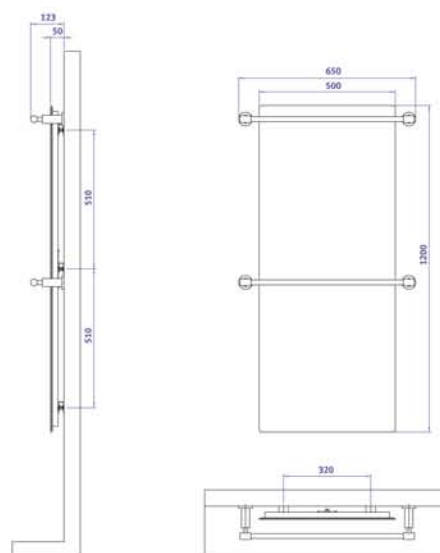

Instalace

Montáž panelů je velmi snadná. Jediným předpokladem je přívod proudu 230 V (zásuvka, nebo přímé kabelové připojení). Balení obsahuje montážní set k nástěnné instalaci.

Koupelnové panely
InfraCzech mají
nadčasový design a jsou
díky širokému výběru
velikostí a barev
použitelné do každé
koupelny.

Koupelnové panely

Typ DOLANO

400SL H

500SL H

600 H

600ML H

10

Koupelnové panely