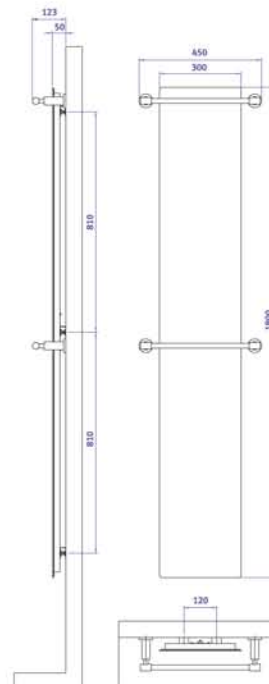

Koupelnové panely

Typ DOLANO

400SL H

500SL H