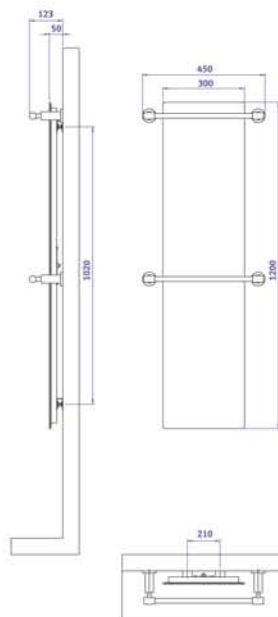

Koupelnové panely

Typ DOLANO

400SL H

500SL H