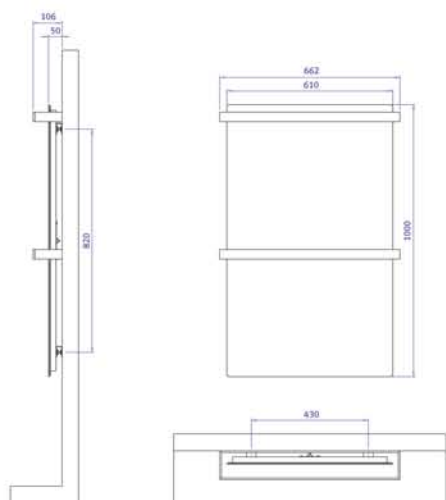

900 H

900ML H

1100 H

Typ Quattro

400SL H

500SL H

600 H

600ML H

900 H

900ML H

1100 H

Bezrámové koupelňové panely

Katalog. č.	Typové označení	Rozměry	Výkon W	Barva
84 01 02	infraSWISS 400SL H weiss	300x1200	290 W	weiss
84 01 03	infraSWISS 500SL H weiss	300x1800	440 W	weiss
84 01 04	infraSWISS 600 H weiss	610x1000	530 W	weiss
84 01 07	infraSWISS 600ML H weiss	500x1200	530 W	weiss
84 01 05	infraSWISS 900 H weiss	610x1380	750 W	weiss
84 01 08	infraSWISS 900ML H weiss	500x1700	750 W	weiss
84 01 06	infraSWISS 1100 H weiss	610x1710	950 W	weiss
84 02 02	infraSWISS 400SL H schwarz	300x1200	290 W	schwarz
84 02 03	infraSWISS 500SL H schwarz	300x1800	440 W	schwarz
84 02 04	infraSWISS 600 H schwarz	610x1000	530 W	schwarz
84 02 07	infraSWISS 600ML H schwarz	500x1200	530 W	schwarz
84 02 05	infraSWISS 900 H schwarz	610x1380	750 W	schwarz
84 02 08	infraSWISS 900ML H schwarz	500x1700	750 W	schwarz
84 02 06	infraSWISS 1100 H schwarz	610x1710	950 W	schwarz